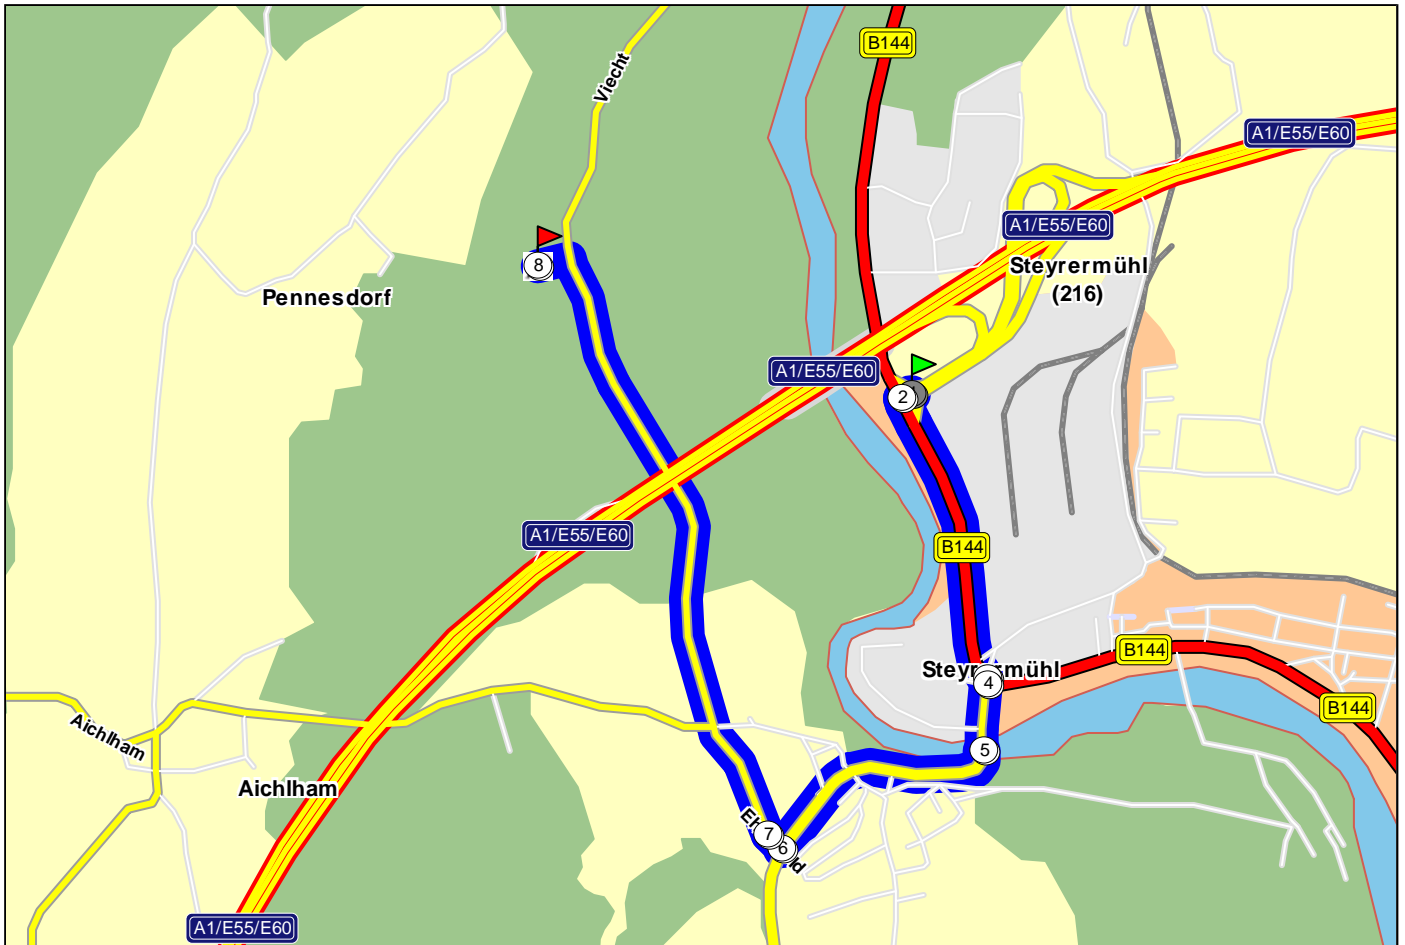

# PowerRoute 9 professional

Von A1/E55/E60/Steirermühl (216) nach A 4693 Schiesspark-Viecht

Nr.	Beschreibung	Zeit	km
1	Abfahrt A1/ E55/ E60/ Steirermühl (216)	13:42	0,0
2	bei AS Steirermühl (216) links abbiegen auf <b>B144</b> Richtung Steirermühl	13:42	0,0
3	in Steirermühl halb rechts halten auf <b>Fabriksplatz</b> Richtung OHLSDORF	13:43	0,7
4	geradeaus weiter über Brücke Richtung OHLSDORF	13:43	0,7
5	rechts weiter (Bergfahrt) Richtung OHLSDORF	13:43	0,8
6	rechts abbiegen nach Ehrenfeld Richtung Schotterwerk/Lieferasphalt VIECHT	13:44	1,4
7	geradeaus (ca. 1 km) weiter Richtung A 4693 Schiesspark-Viecht	13:44	1,5
8	links Einfahrt in den Schiesspark-Viecht, A 4693 Desselbrunn, Viecht 101	13:47	3,0