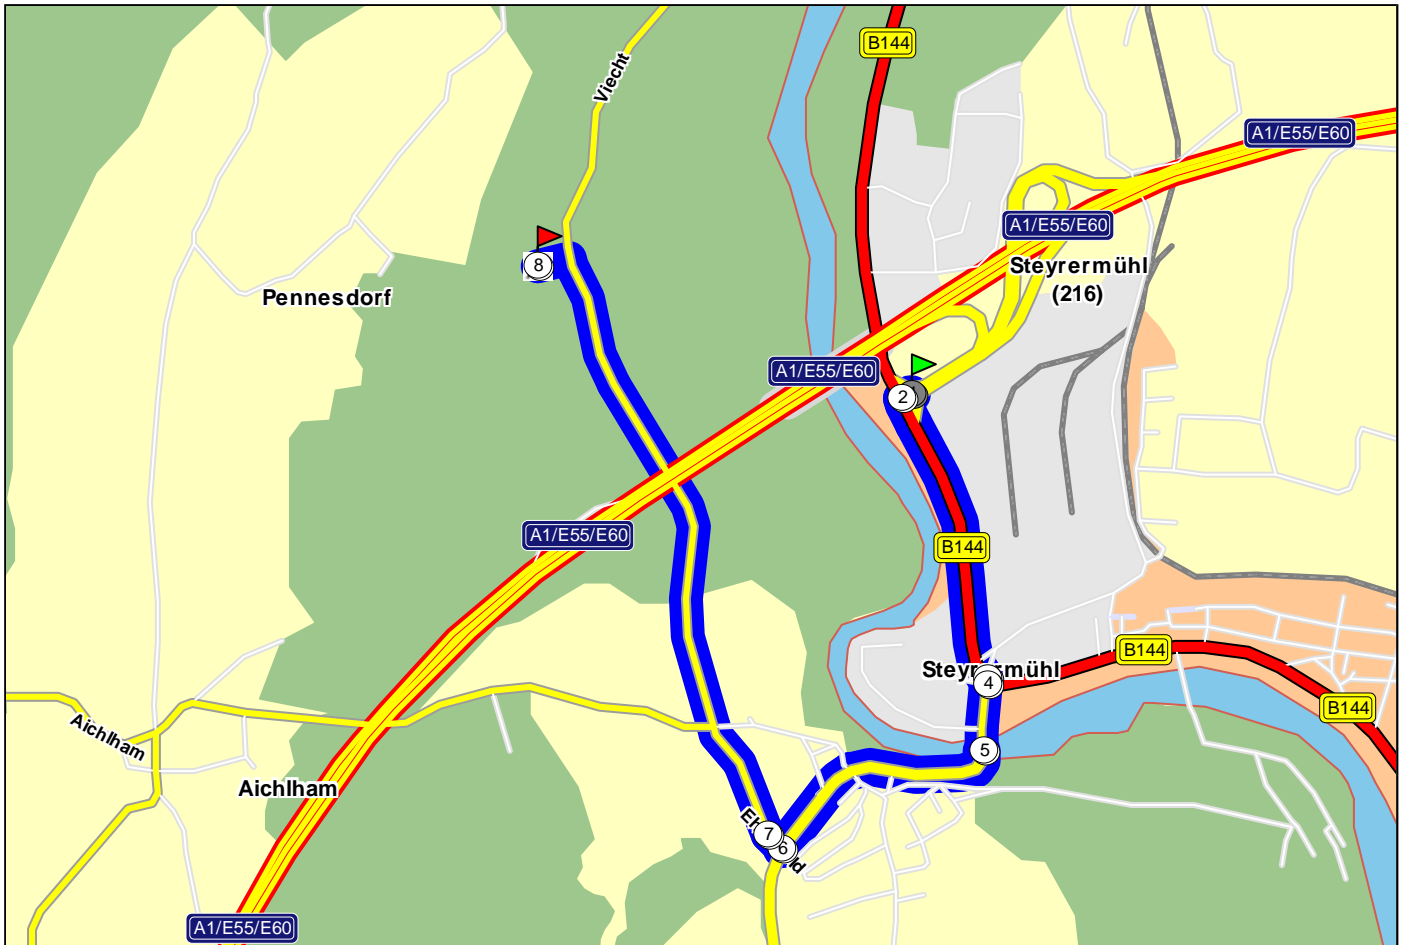

PowerRoute 9 professional

Von A1/E55/E60/Steirermühl (216) nach A 4693 Schiesspark-Viecht

Nr.	Beschreibung	Zeit	km
1	Abfahrt A1/ E55/ E60/ Steirermühl (216)	13:42	0,0
2	bei AS Steirermühl (216) links abbiegen auf B144 Richtung Steirermühl	13:42	0,0
3	in Steirermühl halb rechts halten auf Fabriksplatz Richtung OHLSDORF	13:43	0,7
4	geradeaus weiter über Brücke Richtung OHLSDORF	13:43	0,7
5	rechts weiter (Bergfahrt) Richtung OHLSDORF	13:43	0,8
6	rechts abbiegen nach Ehrenfeld Richtung Schotterwerk/Lieferasphalt VIECHT	13:44	1,4
7	geradeaus (ca. 1 km) weiter Richtung A 4693 Schiesspark-Viecht	13:44	1,5
8	links Einfahrt in den Schiesspark-Viecht, A 4693 Desselbrunn, Viecht 101	13:47	3,0