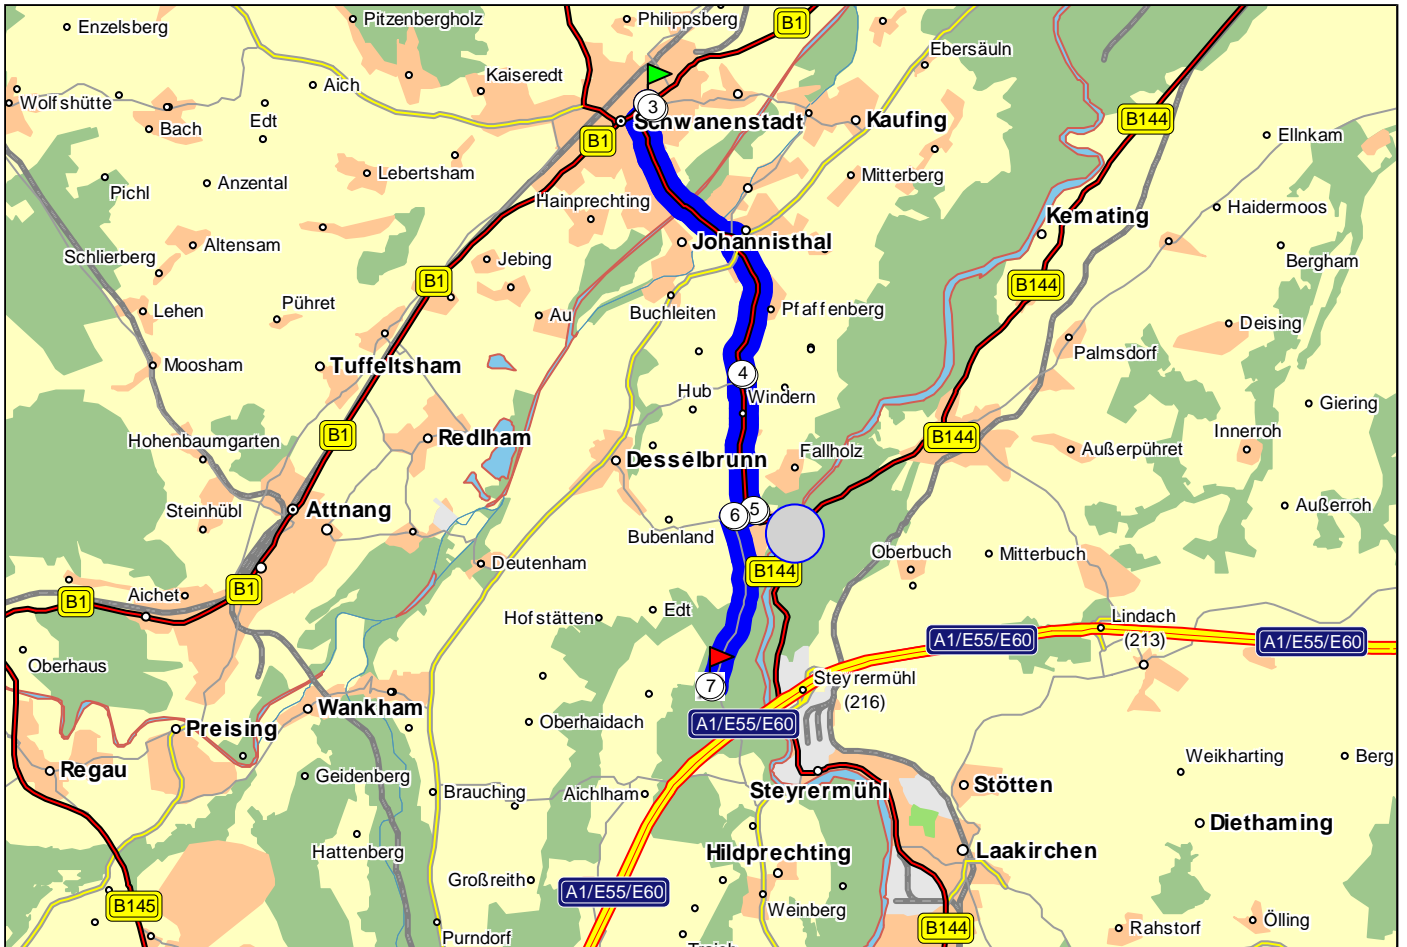

PowerRoute 9 professional

Von B1 (A 4690 Schwanenstadt) nach A 4693 Schiesspark-Viecht

Nr.	Beschreibung	Zeit	km
1		14:03	0,0
2	in Schwanenstadt links/rechts abbiegen auf B135 Rudolf-Staudinger-Strasse Richtung Gmunden/Rüstorf	14:03	0,0
3		14:03	0,1
4	in Windern grade aus auf B135 Windern Richtung Viecht	14:09	3,6
5	bei Ortsanfang Viecht rechts abbiegen Richtung A 4693 Desselbrunn	14:11	5,1
6	links abbiegen Richtung A 4694 Ohlsdorf	14:12	5,3
7	nach ca. 1 km rechts Einfahrt Schiesspark-Viecht, A 4693 Desselbrunn, Viecht 101	14:16	7,4